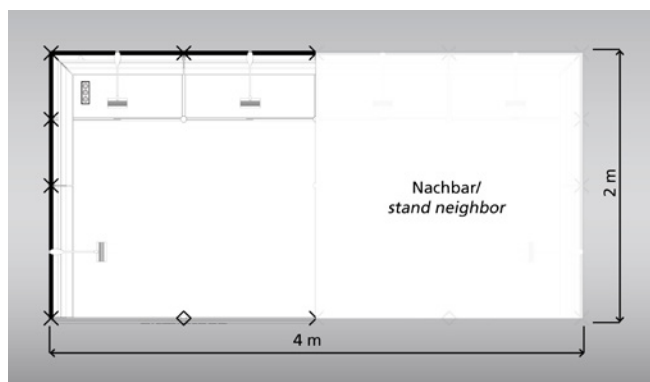

### UNSERE STANDBAULEISTUNGEN

- | **System-Wandbau**, 100 x 250 cm (B x H), weiß (andere Farben gegen Aufpreis)
- | **Blende**, H: 30 cm, weiß
- | **1 Logo (max. 40 x 30 cm) oder 1 Beschriftung** (Futura, dunkelgrau), H: 10 cm, max. 25 Buchstaben
- | **Buchträger**, weiß (Anzahl auf Anfrage anpassbar)
- | **Podeste mit Schiebetüren**, weiß (Zahnstangenschloss bitte gesondert bestellen)
- | **Beleuchtung**, Strahler
- | **Bodenbelag, Nadelfilz**: anthrazit, 3000
- | **Dreifachsteckdose** (Stromanschluss wird separat berechnet)